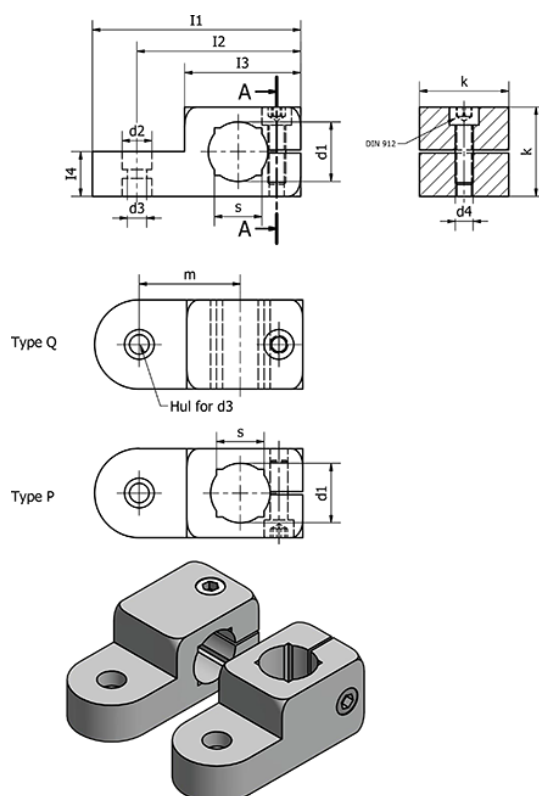

Varenummer: 20482B816QEELS
 Beskrivelse: E+G Laskforbindelse
 GN 482-B8-16-Q-ELS

Mål

--	I4	= 8
--	k	= 16
d1 = 8	m	= 18.5
d2 = 7	s	= -
d3 = 4.5	Spændesæt for d3 = GN 511.1-M4-16-S/K	
d4 = M4	Spændesæt for d3 = GN 511-M4-16	
I1 = 40	Vægt (g)	= 19
I2 = 32		